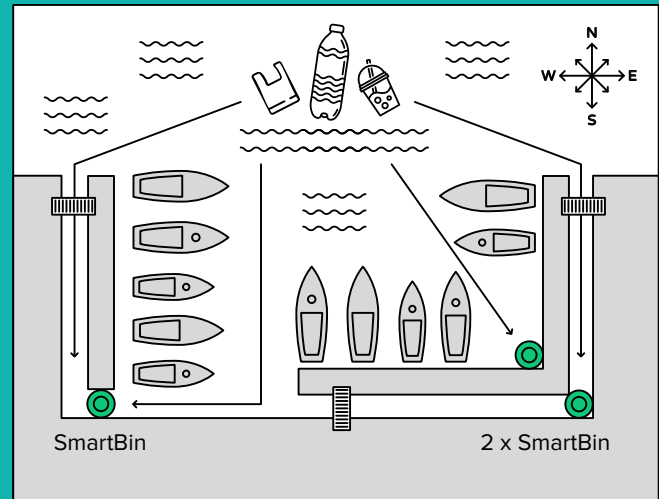

Smart Bin

ПЛАВАЩ УСТРОЙСТВО ЗА ПРИБИРАНЕ БОКЛУЦИ

Конструкцията SmartBin е свързана с маркучи с моторни помпи с висока производителност, които засмуква вода в контейнера SmartBin и я изпомпва обратно към басейна. Боклук, изсмукаван заедно с вода. Всичко си остава в спец колектори-филтри, които се сменят при необходимост пълнеж.

Събраният боклук, например, бутилки, торбички може да бъдат изпратени за обработка и повторна употреба използвайки.

SmartBin е базиран на операционна технология прагов скимер:

- SmartBin може да събира от 5 до 20 кг боклук
- Работи от мрежа 220 V
- Събраният боклук може да се изхвърли.
- Комплектът включва моторна помпа за изпомпване на вода.

SmartBin събира следните видове боклук:

Smart
Bin

ПЛАВАЩ УСТРОЙСТВО ЗА ПРИБИРАНЕ БОКЛУЦИ

ПРЕДИМСТВА НА ПРИЛОЖЕНИЕТО SMARTBIN:

- Висока честотна лента
- Надеждност
- Лекота на използване

SmartBin е инсталиран близо до съоръженията за акостиране в "проблемни" места, където се натрупва плаване боклуци. Освен това някои модификации на SmartBin могат плуват във водната зона.

"SmartBin" е предназначен за повърхностно почистване отпадъчни води и използвани:

- В морски акватории;
- В затънтени води;
- В басейни;
- В яхт клубове;
- Територии на зърнени и въглищни терминали

SmartBin +, в допълнение към боклука, също събира филм за прах от въглища и зърно и дъгова масла от повърхността на водната зона. В този случай се доставя и SmartBin.