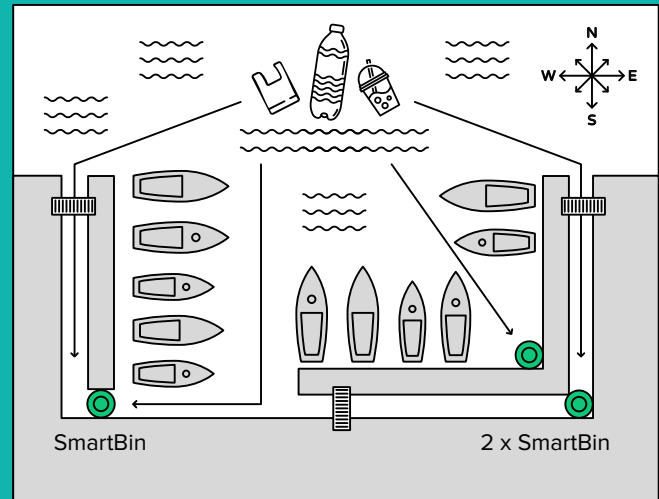

Smart Bin

PŁYWAJĄCA PRISTRY DO ZBIERANIA ŚMIECI

Konstrukcja SmartBin została zaprojektowana z użyciem węży z pompy silnikowej wysokiej jakości produktów, dzięki czemu mogą zmoczyć wodę za pomocą SmartBin i przenieść ją z powrotem na basen. Smittyta, Proszę od razu zmocz się w pokoju SmartBin, przejdź do Specjalnego filtra kolektora, Yaki zamień na Światową Napnovną.

SmartBin zbiera takie rodzaje śmieci:

Smart Bin

PŁYWAJĄCA PRISTRY DO ZBIERANIA ŚMIECI

TRANSFER SMARTBIN:

- Zdrowie przepustowości Visoka
- Nadiynist
- Prostota

SmartBin jest instalowany w sprzęcie do cumowania w obszarach „problematycznych” i kumuluje się w wodzie. Również śpiewanie modyfikatsi SmartBin może pływać w środku wody.

Oznaczenia „SmartBin” do czyszczenia powierzchni wody i powierzchni są nieruchome:

- W akwariach morskich;
- W rozlewiskach;
- Na basenie;
- w klubach jachtowych;
- Terytoria terminali zbożowych i woluntarowych.

SmartBin + krem smittyta, takozh, zbira vugilni w ziarno i pili w rayduzhna Naftovu pluje z powierzchni akwarium.

W całym połączeniu ze SmartBin istnieją również specjalne filtry do pił widłowych.

Naszym postem jest okraść porty i środek drogi najczystszyymi i najbardziej elastycznymi oraz przystań wielkiego „Ekologicznego Nadiyu”.