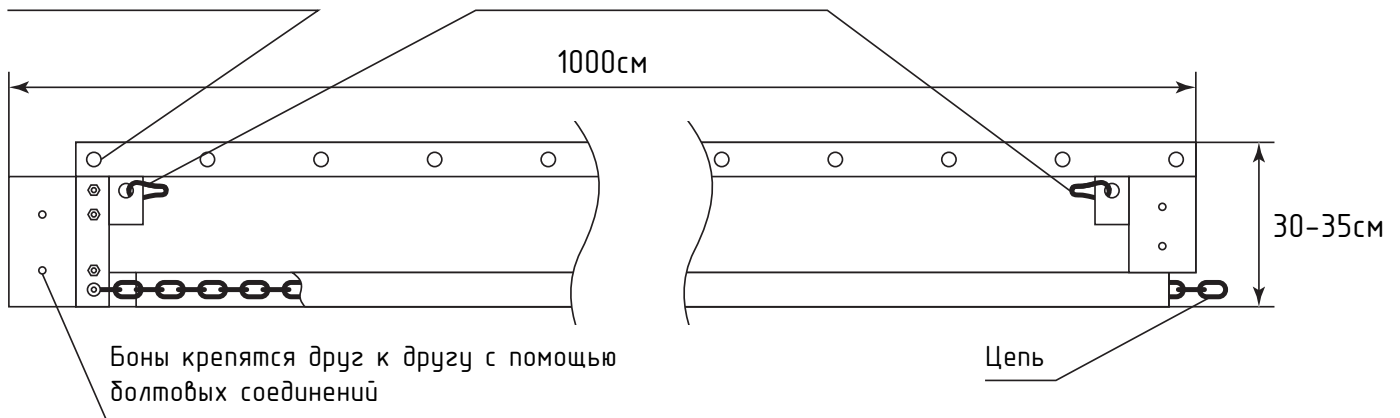

ЮБКА ДЛЯ БОНОВЫХ ЗАГРАЖДЕНИЙ

Люверсы для стяжек-креплений к сорбирующим бонам

Карабины для крепления сорбирующих бон

Характеристики

Юбка:	желтого цвета
Высота секции:	30-35 см
Длина секции:	10 метров
Пвх материал, плотность	600 г/м
Цепь:	5-6ка, длиннозвенная
Сверху идут крепления в виде люверсов на двухслойном полотне	