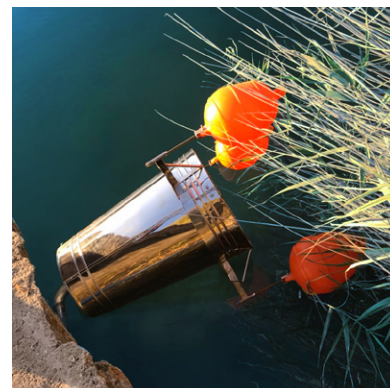

E-mail: econadin@ukr.net
contact@econadin.com
Skype: econad.sie
Web: www.econadin.com, www.econad.com.ua