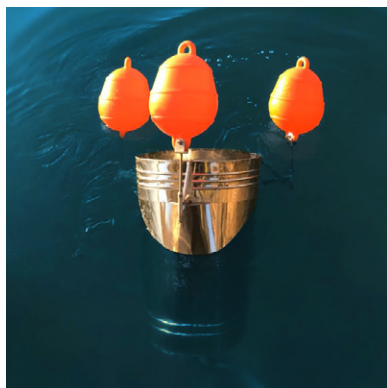

E-mail: econadin@ukr.net
contact@econadin.com
Skype: econad.sie
Web: www.econadin.com, www.econad.com.ua