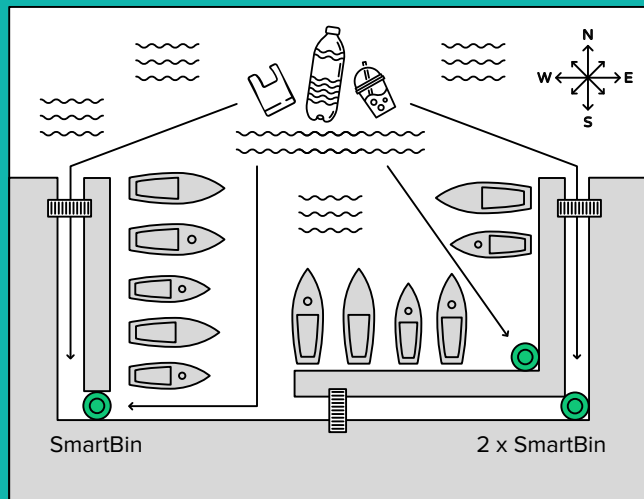

Smart Bin

SALARIO FLOTANTE PARA RECOLECCIÓN DE BASURA

El diseño SmartBin está diseñado con mangueras de una motobomba de productos de alta calidad, para que pueda humedecer el agua con el SmartBin y transferirlo nuevamente a la piscina. Smitty, mojate de inmediato en la sala SmartBin, ve al filtro especial de coleccionista y reemplaza a Yaki por la Napnovnya mundial.

Por ejemplo, bailes, paquetes, etc. Puede ser reciclado y reciclado.

Consultas de SmartBin sobre robots tecnológicos de skimmer de umbral:

- SmartBin puede ser de hasta 5 kg a 20 kg smithy (forma y forma ignoradas)
- trabaja desde una red 220 V
- Bienvenido al hotel para su utilización.
- El kit incluye una motobomba para conducir.

- Visoka rendimiento de salud
- Nadyynst
- Simplicidad

SmartBin se instala en equipos de amarre en las áreas "problemáticas" y se acumula flotando. Además, cantando modifikatsi SmartBin puede nadar en medio del agua.

Las designaciones de "SmartBin" para limpiar la superficie del agua y la superficie están estancadas:

- En aquatorios marinos;
- En los remansos;
- En la piscina;
- En los clubes náuticos;
- Territorios de terminales de grano y volúmen.