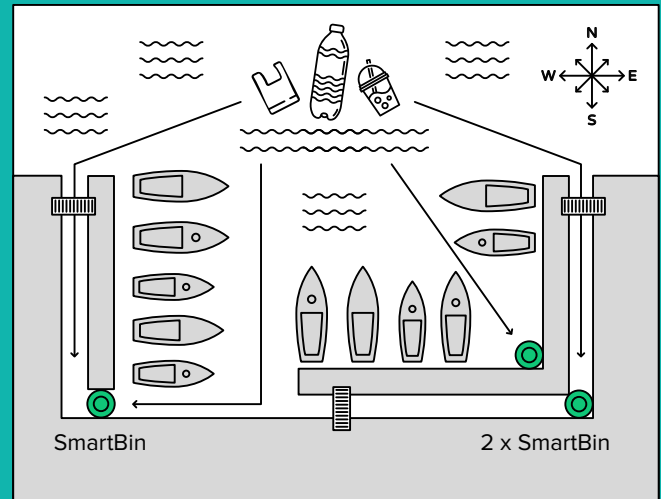

Smart Bin

PŁYWAJĄCA PRISTRY DO ZBIERANIA ŚMIECI

Konstrukcja SmartBin została zaprojektowana z użyciem węży z pompy silnikowej wysokiej jakości produktów, dzięki czemu mogą zmoczyć wodę za pomocą SmartBin i przenieść ją z powrotem na basen. Smittya, Proszę od razu zmocz się w pokoju SmartBin, przejdź do Specjalnego filtra kolektora, Yaki zamień na Światową Napnovną.

Зібране сміття, наприклад таńце, пакеты itp. можна poddać recyklingowi i recyklingowi.

Zapytania SmartBin dotyczące robotów technologicznych skimmera progowego:

- SmartBin może mieć do 5 kg do 20 kg kowalstwa (pomijana forma i forma)
- działa z sieci 220 V.
- Witamy w hotelu do wykorzystania.
- Zestaw zawiera pompę silnikową do jazdy.

SmartBin zbiera takie rodzaje śmieci:

Smart Bin

PŁYWAJĄCA PRISTRY DO ZBIERANIA ŚMIECI

TRANSFER SMARTBIN:

- Zdrowie przepustowości Visoka
- Nadiynist
- Prostota

SmartBin jest instalowany w sprzęcie do cumowania w obszarach „problematycznych” i kumuluje się w wodzie. Również śpiewanie modifikatsi SmartBin może pływać w środku wody.

Oznaczenia „SmartBin” do czyszczenia powierzchni wody i powierzchni są nieruchome:

- W akwariach morskich;
- W rozlewiskach;
- Na basenie;
- w klubach jachtowych;
- Terytoria terminali zbożowych i woluntarowych.